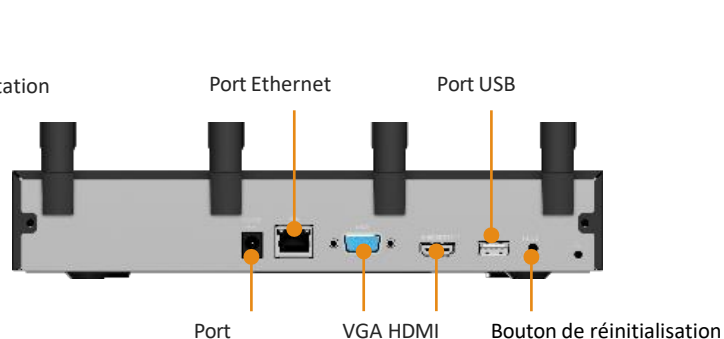

N110W

NVR Wi-Fi H.265 à 10 canaux

Le N110W prend en charge l'accès à 10 canaux ; il est équipé de 4 antennes à gain élevé et prend en charge le Wi-Fi 6 double bande, ce qui permet au signal Wi-Fi du N110W de couvrir chaque recoin ; Le N110W intègre un micro et un haut-parleur, permettant l'interphone vocal sans avoir à acheter d'équipement audio supplémentaire ; il prend en charge le couplage automatique des caméras IMOU, ce qui facilite la connexion du N110W aux caméras ; le N110W prend en charge les sorties HDMI et VGA et s'adapte à la plupart des écrans disponibles sur le marché ; le N110W prend en charge l'accès à l'application, permettant aux utilisateurs de gérer le NVR où qu'ils se trouvent.

Sortie HDMI/VGA

Profitez d'images plus nettes et plus détaillées

Stockage de masse

Prise en charge d'un disque dur jusqu'à 16 To pour une conservation prolongée des données

Quatre antennes

Optimise la couverture Wi-Fi grâce à quatre antennes externes, garantissant que le signal parvienne dans tous les recoins

Lecture 4 canaux

Prend en charge la lecture 2/4/8/16x et la récupération intelligente

H.265 jusqu'à 4K UHD

Prise en charge des formats H.265/H.264, résolution de sortie maximale 4K

Accord avec des tiers : prend en charge ONVIF, compatible avec davantage d'appareils

Vue de face

Vue arrière

Caractéristiques techniques

Vidéo et audio

Canal d'accès	10 canaux
Bande passante réseau	90 Mbps
Décodage de lecture	4 canaux 8 MP à 15 images par seconde 4 canaux 5 MP à 30 images par seconde
Compression vidéo	H.265/H.264
Compression audio	AAC
Format de fichier de sauvegarde	MP4
Affichage en direct	1, 4, 8, 9, 10