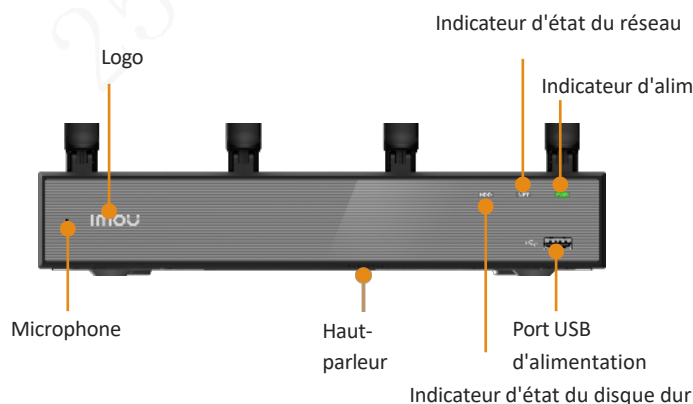

N110W

NVR Wi-Fi H.265 à 10 canaux

Le N110W prend en charge l'accès à 10 canaux ; il est équipé de 4 antennes à gain élevé et prend en charge le Wi-Fi 6 double bande, ce qui permet au signal Wi-Fi du N110W de couvrir chaque recoin ; Le N110W intègre un micro et un haut-parleur, permettant l'interphone vocal sans avoir à acheter d'équipement audio supplémentaire ; il prend en charge le couplage automatique des caméras IMOU, ce qui facilite la connexion du N110W aux caméras ; le N110W prend en charge les sorties HDMI et VGA et s'adapte à la plupart des écrans disponibles sur le marché ; le N110W prend en charge l'accès à l'application, permettant aux utilisateurs de gérer le NVR où qu'ils se trouvent.

Sortie HDMI/VGA

Profitez d'images plus nettes et plus détaillées

Stockage de masse

Prise en charge d'un disque dur jusqu'à 16 To pour une conservation prolongée des données

Quatre antennes

Optimise la couverture Wi-Fi grâce à quatre antennes externes, garantissant que le signal parvienne dans tous les recoins

Lecture 4 canaux

Prend en charge la lecture 2/4/8/16x et la récupération intelligente

H.265 jusqu'à 4K UHD

Prise en charge des formats H.265/H.264, résolution de sortie maximale 4K

Accord avec des tiers : prend en charge ONVIF, compatible avec davantage d'appareils

Vue de face

Vue arrière

Caractéristiques techniques

Vidéo et audio

Canal d'accès	10 canaux
Bande passante réseau	90 Mbps
Décodage de lecture	4 canaux 8 MP à 15 images par seconde 4 canaux 5 MP à 30 images par seconde
Compression vidéo	H.265/H.264
Compression audio	AAC
Format de fichier de sauvegarde	MP4
Affichage en direct	1, 4, 8, 9, 10