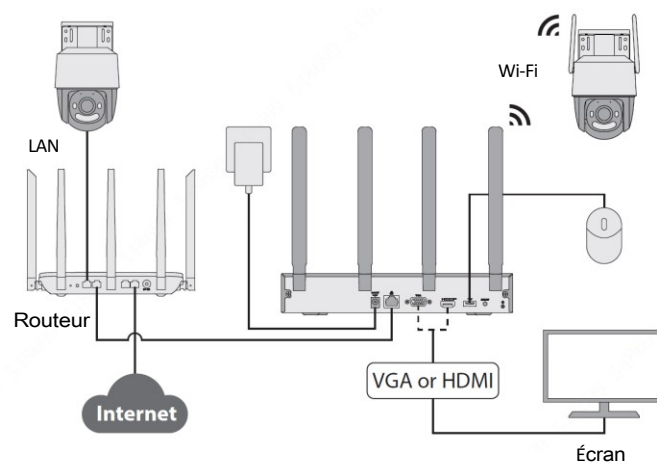

Vidéo et audio

Canal d'accès	10 canaux
Bande passante réseau	90 Mbps
Décodage de lecture	4 canaux 8 MP à 15 images par seconde 4 canaux 5 MP à 30 images par seconde
Compression vidéo	H.265/H.264
Compression audio	AAC
Format de fichier de sauvegarde	MP4
Affichage en direct	1, 4, 8, 9, 10

Réseau

Réseau câblé	1 interface Ethernet RJ-45 10/100 Mbps à adaptation automatique
Réseau Wi-Fi	IEEE 802.11b/g/n/ax, Wi-Fi 6, 2,4 GHz et 5 GHz
Application compatible	Application IMOU (iOS et Android)
Compatibilité avec les normes tierces	ONVIF

Général

Alimentation	12 V CC 2 A
Consommation électrique	< 9 W (avec disque dur, consommation moyenne) < 19 W (avec puissance maximale du disque dur)
Température de fonctionnement	-10 °C à +45 °C
Humidité de fonctionnement	Moins de 95 % HR
Dimensions (L x l x H)	241,5 mm x 260 mm x 60,2 mm (antenne repliée)
Poids à vide	890 g (sans disque dur)
Certification	CE

Interface externe

Sortie vidéo	1*VGA et 1*HDMI
Entrée audio	1*microphone (intégré)
Sortie audio	1 haut-parleur (intégré)
Interface USB	2 ports USB
Bouton de réinitialisation	OUI
Interface réseau	1 port RJ-45 (10/100 Mbps)

Fonctionnalités spéciales

Connexion IPC	Connexion automatique aux caméras IMOU
Détection intelligente	Mouvement / Personne / Véhicule
Mise à jour à distance	Oui
Canal audio	Audio bidirectionnel

Stockage

Capacité du disque dur	1 port SATA, jusqu'à 16 To
Supports de sauvegarde	Clé USB

Carte de topologie

Contenu de la boîte

NVR WiFi x 1

Câble d'alimentation SATA x 1

Jeu de vis x 1

Adaptateur secteur x 1

Câble de données SATA x 1

Guide de démarrage rapide x 1

Souris x 1

Câble Ethernet x 1

Informations réglementaires x 1