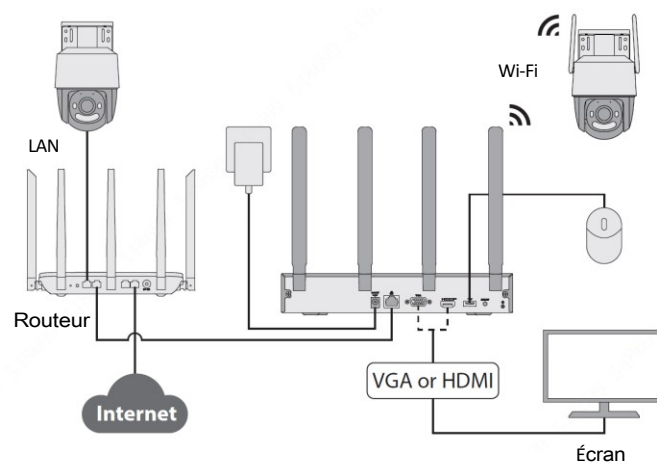

Vidéo et audio

Canal d'accès	18 canaux
Bande passante réseau	90 Mbps
Décodage de lecture	4 canaux 8 MP à 15 images par seconde 4 canaux 5 MP à 30 images par seconde
Compression vidéo	H.265/H.264
Compression audio	AAC
Format de fichier de sauvegarde	MP4
Affichage en direct	1, 4, 8, 9, 10

Réseau

Réseau câblé	1 interface Ethernet RJ-45 10/100 Mbps auto-adaptative
Réseau Wi-Fi	IEEE 802.11b/g/n/ax, Wi-Fi 6, 2,4 GHz et 5 GHz
Application compatible	Application IMOU (iOS et Android)
Compatibilité avec les normes tierces	ONVIF

Général

Alimentation	12 V CC 2 A
Consommation électrique	< 9 W (avec disque dur, consommation moyenne) < 19 W (avec puissance de pointe du disque dur)
Température de fonctionnement	-10 °C à +45 °C
Humidité de fonctionnement	Moins de 95 % HR
Dimensions (L x l x H)	241,5 mm x 260 mm x 60,2 mm (antenne repliée)
Poids à vide	890 g (sans disque dur)
Certification	CE

Interface externe

Sortie vidéo	1*VGA et 1*HDMI
Entrée audio	1*microphone (intégré)
Sortie audio	1 haut-parleur (intégré)
Interface USB	2 ports USB
Bouton de réinitialisation	OUI
Interface réseau	1 port RJ-45 (10/100 Mbps)

Fonctionnalités spéciales

Connexion IPC	Connexion automatique aux caméras IMOU
Détection intelligente	Mouvement / Personne / Véhicule
Mise à jour à distance	Oui
Canal audio	Audio bidirectionnel

Stockage

Capacité du disque dur	1 port SATA, jusqu'à 16 To
Support de sauvegarde	Clé USB

Carte de topologie

Contenu de la boîte

NVR WiFi x 1

Câble d'alimentation SATA x 1

Jeu de vis x 1

Adaptateur secteur x 1

Câble de données SATA x 1

Guide de démarrage rapide x 1

Souris x 1

Câble Ethernet x 1

Informations réglementaires x 1