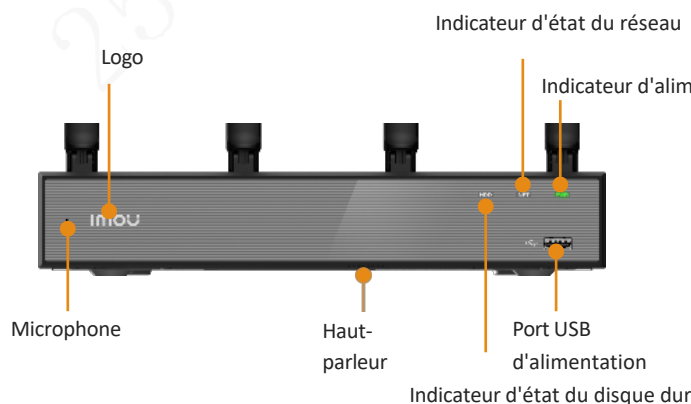

Sortie HDMI/VGA

Profitez d'images plus nettes et plus détaillées

Stockage de masse

Prise en charge d'un disque dur jusqu'à 16 To pour une conservation prolongée des données

Quatre antennes

Optimise la couverture Wi-Fi grâce à quatre antennes externes, garantissant que le signal parvienne dans tous les recoins

Lecture 4 canaux

Prend en charge la lecture 2/4/8/16x et la récupération intelligente

H.265 jusqu'à 4K UHD

Prise en charge des formats H.265/H.264, résolution de sortie maximale 4K

ONVIF

Accord avec des tiers : prend en charge ONVIF, compatible avec davantage d'appareils

Vue de face

Vue arrière

Caractéristiques techniques

Vidéo et audio

Canal d'accès	18 canaux
Bande passante réseau	90 Mbps
Décodage de lecture	4 canaux 8 MP à 15 images par seconde 4 canaux 5 MP à 30 images par seconde
Compression vidéo	H.265/H.264
Compression audio	AAC
Format de fichier de sauvegarde	MP4
Affichage en direct	1, 4, 8, 9, 10