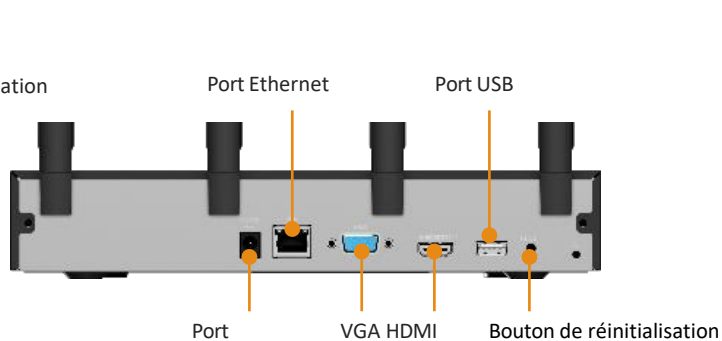

Sortie HDMI/VGA

Profitez d'images plus nettes et plus détaillées

Stockage de masse

Prise en charge d'un disque dur jusqu'à 16 To pour une conservation prolongée des données

Quatre antennes

Optimise la couverture Wi-Fi grâce à quatre antennes externes, garantissant que le signal parvienne dans tous les recoins

Lecture 4 canaux

Prend en charge la lecture 2/4/8/16x et la récupération intelligente

H.265 jusqu'à 4K UHD

Prise en charge des formats H.265/H.264, résolution de sortie maximale 4K

ONVIF

Accord avec des tiers : prend en charge ONVIF, compatible avec davantage d'appareils

Vue de face

Vue arrière

Caractéristiques techniques

Vidéo et audio

Canal d'accès	18 canaux
Bande passante réseau	90 Mbps
Décodage de lecture	4 canaux 8 MP à 15 images par seconde 4 canaux 5 MP à 30 images par seconde
Compression vidéo	H.265/H.264
Compression audio	AAC
Format de fichier de sauvegarde	MP4
Affichage en direct	1, 4, 8, 9, 10