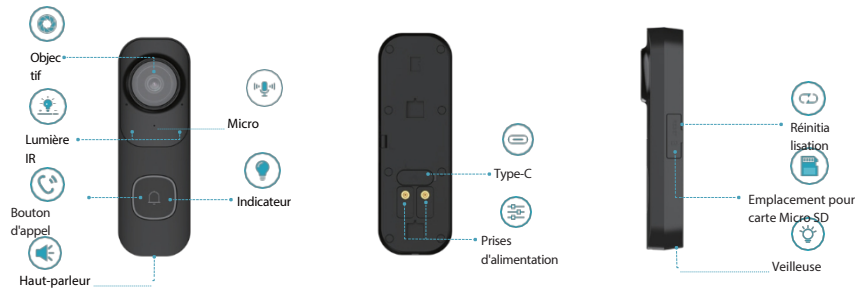

Sonnette vidéo filaire 2K avec sonnerie Wi-Fi

DH-VDKP01-BG

Présentation de la série

La sonnette vidéo Wi-Fi est une nouvelle addition à la série Dahua Wireless. Elle offre non seulement des images haute résolution 2K, mais capture également plus de détails que les objectifs fixes classiques grâce à son objectif fisheye ultra-grand angle. La sonnette est dotée d'une détection de mouvement IR passive et transmet des vidéos et des fichiers audio vers des appareils mobiles, vous permettant d'effectuer une confirmation visuelle à distance et de communiquer avec les visiteurs. De plus, elle est compatible avec les réseaux Wi-Fi 6 à 2,4 GHz, ce qui améliore ses options de connectivité.

Le Wireless Chime est un dispositif d'intérieur qui émet un signal sonore lorsque votre sonnette vidéo est actionnée. Grâce à l'application DMSS, les sonneries et le volume peuvent être personnalisés selon vos préférences et il peut être apparié avec l'un ou l'autre des deux modèles de sonnettes vidéo Dahua. Très pratique, il peut également être associé à plusieurs sonnettes vidéo en même temps, ce qui vous permet de placer plusieurs Wireless Chime dans votre maison pour être toujours averti lorsque quelqu'un appuie sur votre sonnette vidéo. Que vous soyez dans la cuisine, le bureau ou la chambre, vous ne manquerez jamais rien si votre téléphone est hors de portée.

Wi-Fi 6

Intégration parfaite de la vitesse et de la protection anti-interférences

Appairage Bluetooth

Appairage rapide via Bluetooth

Améliorez votre expérience avec DMSS

Dahua Mobile Security Surveillance (DMSS) est une plateforme professionnelle de gestion de la surveillance à distance qui offre des fonctionnalités de surveillance à distance, de migration des appareils et de partage. Une fois connectée à Internet, la plateforme fournit des alertes en temps réel pour améliorer l'efficacité de la surveillance et offrir une plus grande flexibilité dans la gestion de la sécurité.