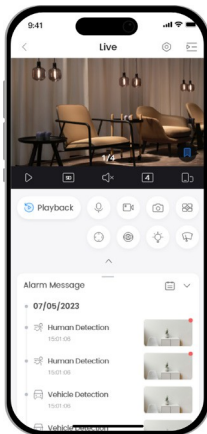

Le Wireless Chime est un dispositif d'intérieur qui émet un signal sonore lorsque votre sonnette vidéo est actionnée. Grâce à l'application DMSS, les sonneries et le volume peuvent être personnalisés selon vos préférences et il peut être apparié avec l'un ou l'autre des deux modèles de sonnettes vidéo Dahua. Très pratique, il peut également être associé à plusieurs sonnettes vidéo en même temps, ce qui vous permet de placer plusieurs Wireless Chime dans votre maison pour être toujours averti lorsque quelqu'un appuie sur votre sonnette vidéo. Que vous soyez dans la cuisine, le bureau ou la chambre, vous ne manquerez jamais rien si votre téléphone est hors de portée.

4 MP

Des images nettes aux détails précis

H.265

Technologie avancée de compression H.265

Prise en charge des cartes Micro SD

Stockage à faible coût

Appel proactif en un clic

Appel bidirectionnel proactif à tout moment, où que vous soyez

Détection humaine par IA

Se concentre sur l'essentiel et réduit les fausses alarmes

Détection de véhicules par IA

Se concentre sur l'essentiel et réduit les fausses alarmes

Alarme en cas de bruit anormal

Détecte les bruits anormaux et envoie des alertes en temps réel

Wi-Fi 6

Intégration parfaite de la vitesse et de la protection anti-interférences

Appairage Bluetooth

Appairage rapide via Bluetooth

Améliorez votre expérience avec DMSS

Dahua Mobile Security Surveillance (DMSS) est une plateforme professionnelle de gestion de la surveillance à distance qui offre des fonctionnalités de surveillance à distance, de migration des appareils et de partage. Une fois connectée à Internet, la plateforme fournit des alertes en temps réel pour améliorer l'efficacité de la surveillance et offrir une plus grande flexibilité dans la gestion de la sécurité.